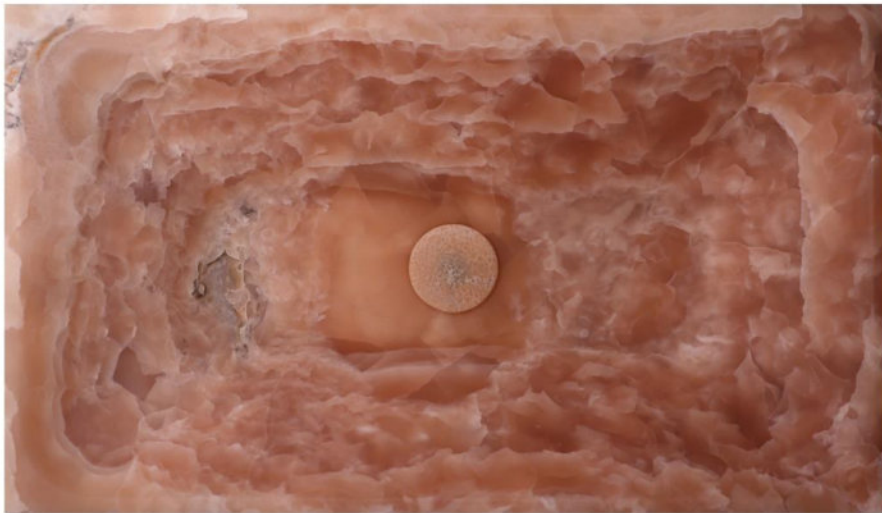

Size1	L:Length	W:Width	H : Height	T:Thickness
	600	350	120	30