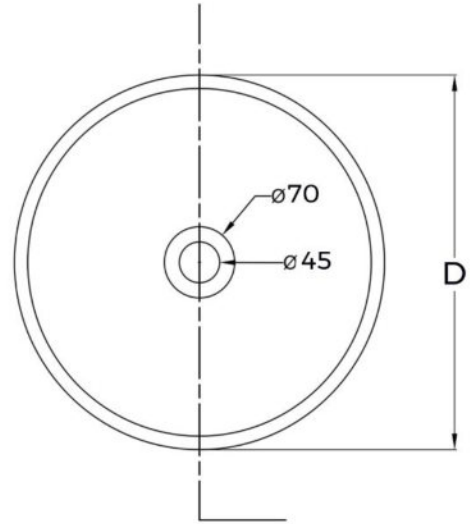

V  
E  
S  
S  
E  
L

	D:Diameter	H : Height	T:Thickness
Size1	400	120	13
Size2	440	120	13

## Ice Land

MARBLE COLLECTION

	L:Length	W:Width	H : Height	T:Thickness
Size1	350	250	110	13
Size2	380	380	110	13
Size3	450	350	120	13