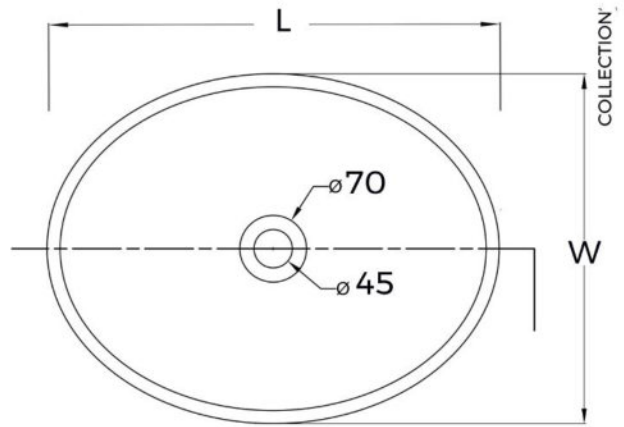

V  
E  
S  
S  
E  
L

	D:Diameter	H : Height	T:Thickness
Size1	400	120	13
Size2	440	120	13

## Ice Land

MARBLE COLLECTION

	L:Length	W:Width	H : Height	T:Thickness
Size1	350	250	110	13
Size2	380	380	110	13
Size3	450	350	120	13

## Ice Land

MARBLE COLLECTION

	L:Length	W:Width	H:Height	T:Thickness
Size1	350	250	110	13
Size2	380	380	110	13
Size3	450	350	120	13

## Ice Land

MARBLE COLLECTION

COLLECTION

	L:Length	H:Height	T:Thickness
Size1	300	120	13
Size2	350	120	13
Size3	400	120	13

	L:Length	W:Width	H:Height	T:Thickness
Size1	400	280	120	13
Size2	450	330	120	13
Size3	500	350	120	13