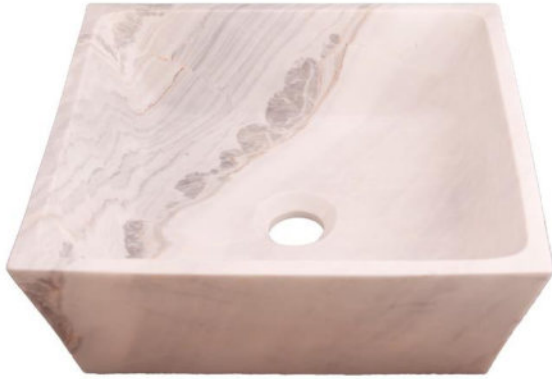

## Ice Land

MARBLE COLLECTION

COLLECTION

	L:Length	H:Height	T:Thickness
Size1	300	120	13
Size2	350	120	13
Size3	400	120	13

	L:Length	W:Width	H:Height	T:Thickness
Size1	400	280	120	13
Size2	450	330	120	13
Size3	500	350	120	13

MARBLE COLLECTION

	L:Length	W:Width	H : Height	T:Thickness
Size1	400	400	120	30

	L:Length	W:Width	H : Height	T:Thickness
Size1	400	400	120	13

MARBLE COLLECTION

OYSTER	L:Length	W:Width	H : Height	T:Thickness
Size1	350	250	120	13
Size2	500	350	120	13