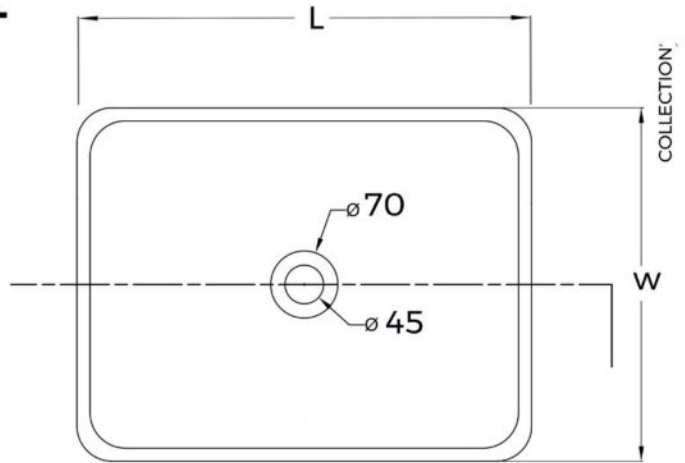

V  
E  
S  
S  
E  
L

	D:Diameter	H : Height	T:Thickness
Size1	400	120	13
Size2	440	120	13

## Ice Land

MARBLE COLLECTION

	L:Length	W:Width	H : Height	T:Thickness
Size1	350	250	110	13
Size2	380	380	110	13
Size3	450	350	120	13

## Ice Land

MARBLE COLLECTION

	L:Length	W:Width	H:Height	T:Thickness
Size1	350	250	110	13
Size2	380	380	110	13
Size3	450	350	120	13

## Ice Land

MARBLE COLLECTION

COLLECTION

	L:Length	H:Height	T:Thickness
Size1	300	120	13
Size2	350	120	13
Size3	400	120	13

	L:Length	W:Width	H:Height	T:Thickness
Size1	400	280	120	13
Size2	450	330	120	13
Size3	500	350	120	13