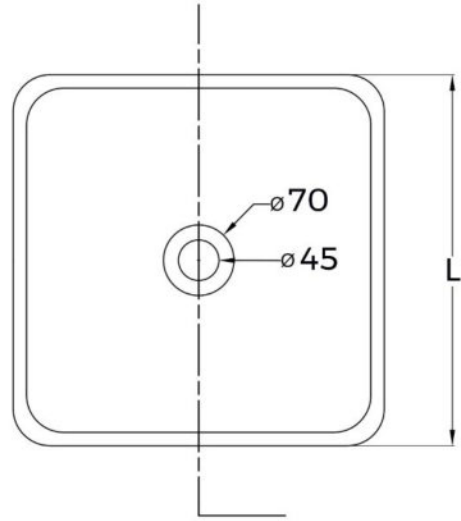

## Ice Land

MARBLE COLLECTION

	L:Length	W:Width	H : Height	T:Thickness
Size1	350	250	110	13
Size2	380	380	110	13
Size3	450	350	120	13

## Ice Land

MARBLE COLLECTION

	L:Length	W:Width	H:Height	T:Thickness
Size1	350	250	110	13
Size2	380	380	110	13
Size3	450	350	120	13

## Ice Land

MARBLE COLLECTION

COLLECTION

	L:Length	H:Height	T:Thickness
Size1	300	120	13
Size2	350	120	13
Size3	400	120	13

	L:Length	W:Width	H:Height	T:Thickness
Size1	400	280	120	13
Size2	450	330	120	13
Size3	500	350	120	13

MARBLE COLLECTION

	L:Length	W:Width	H : Height	T:Thickness
Size1	400	400	120	30

	L:Length	W:Width	H : Height	T:Thickness
Size1	400	400	120	13

MARBLE COLLECTION

OYSTER	L:Length	W:Width	H : Height	T:Thickness
Size1	350	250	120	13
Size2	500	350	120	13