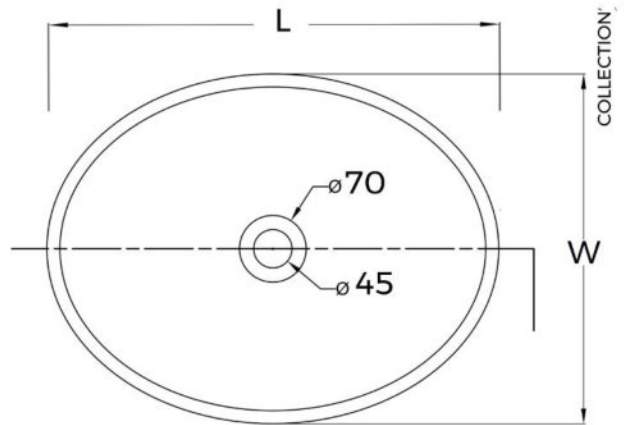

## Ice Land

MARBLE COLLECTION

	L:Length	W:Width	H : Height	T:Thickness
Size1	350	250	110	13
Size2	380	380	110	13
Size3	450	350	120	13

## Ice Land

MARBLE COLLECTION

	L:Length	W:Width	H:Height	T:Thickness
Size1	350	250	110	13
Size2	380	380	110	13
Size3	450	350	120	13

## Ice Land

MARBLE COLLECTION

COLLECTION

	L:Length	H:Height	T:Thickness
Size1	300	120	13
Size2	350	120	13
Size3	400	120	13

	L:Length	W:Width	H:Height	T:Thickness
Size1	400	280	120	13
Size2	450	330	120	13
Size3	500	350	120	13

MARBLE COLLECTION

	L:Length	W:Width	H : Height	T:Thickness
Size1	400	400	120	30

	L:Length	W:Width	H : Height	T:Thickness
Size1	400	400	120	13

MARBLE COLLECTION

OYSTER	L:Length	W:Width	H : Height	T:Thickness
Size1	350	250	120	13
Size2	500	350	120	13